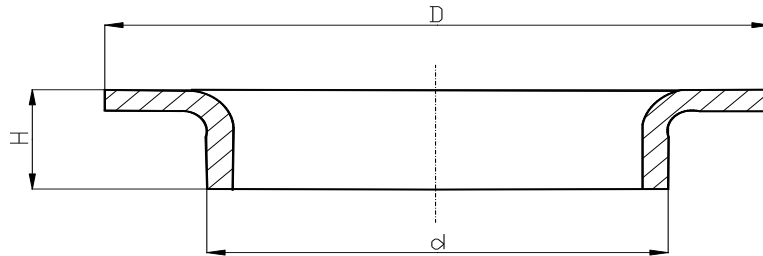

CARTELLE

DN	D	d	Sp.	H
15	43	21,3	2	7
20	58	26,9	2	8
25	68	33,7	2-2.5-3	9
32	78	42,4	2-2.5-3	10
40	88	48,3	2-2.5-3	10
50	102	60,3	2-2.5-3	12
65	122	76,1	2-2.5-3	12
80	138	88,9	2-2.5-3	12
100	158	114,3	2-2.5-3	16
125	185	139,7	2-2.5-3	16
150	212	168,3	2-2.5-3	17
200	270	219,1	2-2.5-3	18

Disponibili in acciaio inox AISI 304L - AISI 316L

FONDI BOMBATI

DN	Pollici	D	S	H
32	1"1/4	42,4	2	19
40	1"1/2	48,3	2	20
50	2"	60,3	2	22
65	2"1/2	76,1	2	25
80	3"	88,9	2	28
90	3"1/2	101,6	2	25
100	4"	114,3	2	31
125	5"	139,7	2	35
150	6"	168,3	2	40