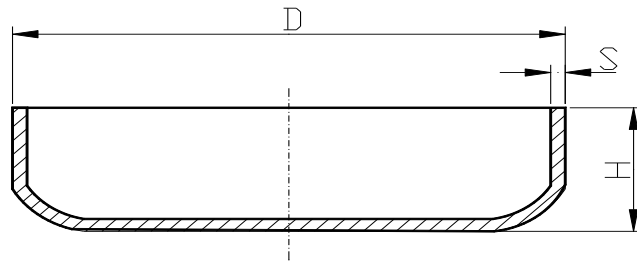

CARTELLE

DN	D	d	Sp.	H
15	43	21,3	2	7
20	58	26,9	2	8
25	68	33,7	2-2.5-3	9
32	78	42,4	2-2.5-3	10
40	88	48,3	2-2.5-3	10
50	102	60,3	2-2.5-3	12
65	122	76,1	2-2.5-3	12
80	138	88,9	2-2.5-3	12
100	158	114,3	2-2.5-3	16
125	185	139,7	2-2.5-3	16
150	212	168,3	2-2.5-3	17
200	270	219,1	2-2.5-3	18

Disponibili in acciaio inox AISI 304L - AISI 316L

FONDI BOMBATI

DN	Pollici	D	S	H
32	1"1/4	42,4	2	19
40	1"1/2	48,3	2	20
50	2"	60,3	2	22
65	2"1/2	76,1	2	25
80	3"	88,9	2	28
90	3"1/2	101,6	2	25
100	4"	114,3	2	31
125	5"	139,7	2	35
150	6"	168,3	2	40