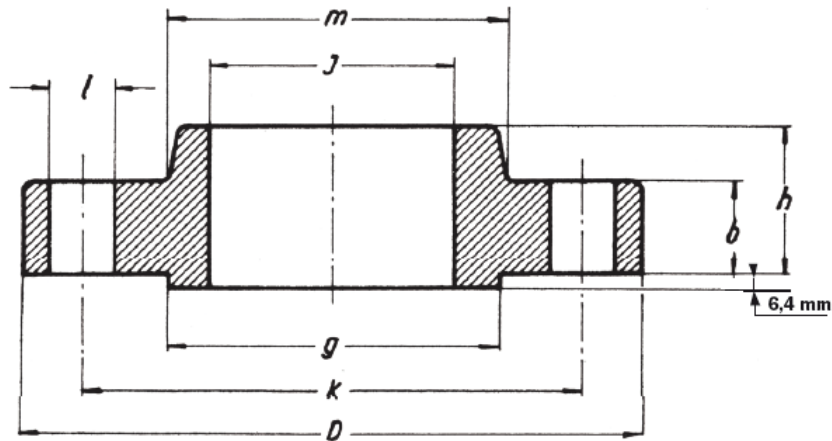

BRIDES ASME B16.5 900 LB SLIP-ON

$\emptyset$	D	b	g	m	j	h	k	TROUS	l	Kg.
1/2"	120,6	22,2	35,0	38,1	22,3	31,7	82,5	4	22,2	1,70
3/4"	130,2	25,4	42,9	44,4	27,7	34,9	88,9	4	22,2	2,30
1"	149,2	28,6	50,8	52,5	34,5	41,3	101,6	4	25,4	3,40
1 1/4"	158,7	28,6	63,5	63,5	43,2	41,3	111,1	4	25,4	3,90
1 1/2"	177,8	31,7	73,0	69,8	49,5	44,4	123,8	4	28,6	5,40
2"	215,9	38,1	92,0	104,8	62,0	57,1	165,1	8	25,4	9,80
2 1/2"	244,5	41,3	104,7	123,8	74,7	63,5	190,5	8	28,6	13,7
3"	241,3	38,1	127,0	127,0	90,7	54,0	190,5	8	25,4	11,6
4"	292,1	44,4	157,2	158,7	116,1	69,8	234,9	8	31,7	19,8
5"	349,2	50,8	185,7	190,5	143,8	79,4	279,4	8	34,9	32,0
6"	381,0	55,6	215,9	234,9	170,7	85,7	317,5	12	31,7	41,2
8"	469,9	63,5	269,8	298,4	221,5	101,6	393,7	12	38,1	78,0
10"	546,1	69,8	323,8	368,3	276,3	107,9	469,9	16	38,1	110
12"	609,6	79,4	381,0	419,1	327,1	117,5	533,4	20	38,1	149
14"	641,2	85,7	412,7	450,8	359,1	130,2	558,8	20	41,3	181
16"	704,8	88,9	469,9	508,0	410,5	133,3	615,9	20	44,4	194
18"	787,4	101,6	533,4	565,1	461,8	152,4	685,8	20	50,8	274
20"	857,2	107,9	584,2	622,3	513,1	158,7	749,3	20	54,0	332
24"	1041,4	139,7	692,1	749,3	615,9	203,2	901,7	20	66,7	637

Disponibles en acier inoxydable AISI 304L - AISI 316L