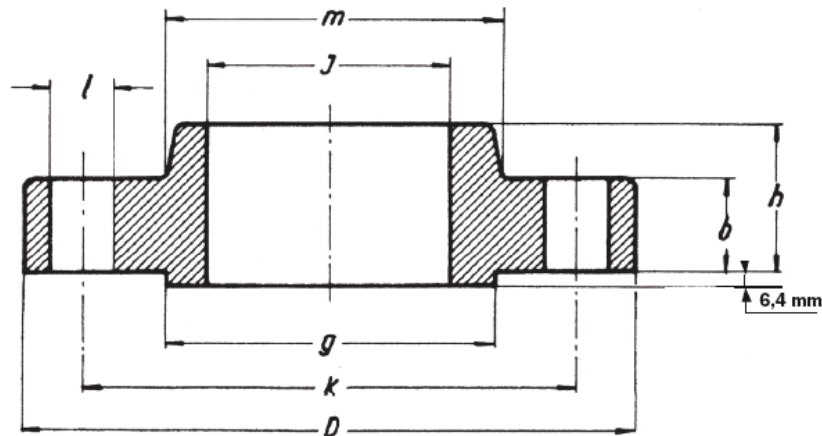

BRIDES ASME B16.5 600 LB SLIP-ON

Ø	D	b	g	m	j	h	k	TROUS	l	Kg.
1/2"	95,2	14,3	35,0	38,1	22,3	22,2	66,7	4	15,9	0,80
3/4"	117,5	15,9	42,9	47,6	27,7	25,4	82,5	4	19,0	1,40
1"	123,8	17,5	50,8	54,0	34,5	27,0	88,9	4	19,0	1,60
1 1/4"	133,3	20,6	63,5	63,5	43,2	28,6	98,4	4	19,0	2,10
1 1/2"	155,6	22,2	73,0	69,8	49,5	31,7	114,3	4	22,2	3,10
2"	165,1	25,4	92,0	84,1	62,0	36,5	127,0	8	19,0	3,70
2 1/2"	190,5	28,6	104,7	100,0	74,7	41,3	149,2	8	22,2	5,40
3"	209,5	31,7	127,0	117,5	90,7	46,0	168,3	8	22,2	7,30
4"	273,0	38,1	157,2	152,4	116,1	54,0	215,9	8	25,4	11,8
5"	330,2	44,4	185,7	188,9	143,8	60,3	266,7	8	28,6	24,5
6"	355,6	47,8	215,9	222,2	170,7	66,7	292,1	12	28,6	29,5
8"	419,1	55,6	269,8	273,0	221,5	76,2	349,2	12	31,7	43,0
10"	508,0	63,5	323,8	342,8	276,3	85,7	431,8	16	34,9	70,0
12"	558,8	66,7	381,0	400,0	327,1	92,1	488,9	20	34,9	86,0
14"	603,2	69,8	412,7	431,8	359,1	93,7	527,0	20	38,1	100
16"	685,8	76,2	469,9	495,3	410,5	106,4	603,2	20	41,3	142
18"	742,9	82,5	533,4	546,1	461,8	117,5	654,0	20	44,4	175
20"	812,8	88,9	584,2	609,6	513,1	127,0	723,9	24	44,4	232
24"	939,8	101,6	692,1	717,5	615,9	139,7	838,2	24	50,8	330

Disponibles en acier inoxydable AISI 304L - AISI 316L