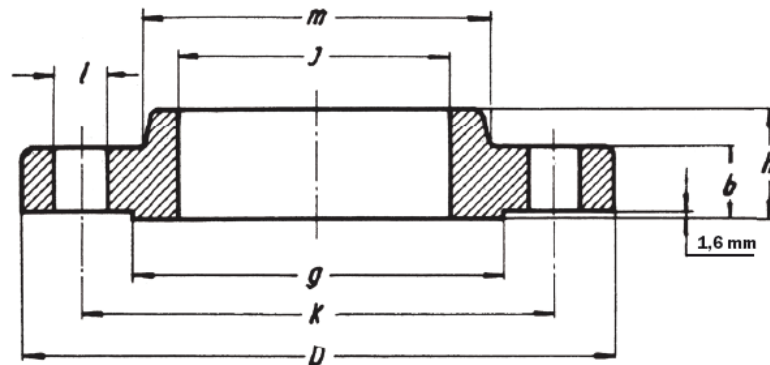

BRIDES ASME B16.5 150 LB SLIP-ON

Ø	D	b	g	m	j	h	k	TROUS	l	Kg.
1/2"	88,9	11,1	35,0	30,2	22,3	15,9	60,3	4	15,9	0,40
3/4"	98,4	12,7	42,9	38,1	27,7	15,9	69,8	4	15,9	0,70
1"	107,9	14,3	50,8	49,2	34,5	17,5	79,4	4	15,9	0,80
1 1/4"	117,5	15,9	63,5	58,8	43,2	20,6	88,9	4	15,9	1,10
1 1/2"	127,0	17,5	73,0	65,1	49,5	22,2	98,4	4	15,9	1,40
2"	152,4	19,0	92,0	77,8	62,0	25,4	120,6	4	19,0	2,20
2 1/2"	177,8	22,2	104,7	90,5	74,7	28,6	139,7	4	19,0	3,60
3"	190,5	23,8	127,0	107,9	90,7	30,2	152,4	4	19,0	4,10
4"	228,6	23,8	157,2	134,9	116,1	33,3	190,5	8	19,0	5,60
5"	254,0	23,8	185,7	163,6	143,8	36,5	215,9	8	22,2	6,30
6"	279,4	25,4	215,9	192,1	170,7	39,7	241,3	8	22,2	7,50
8"	342,9	28,6	269,8	246,1	221,5	44,4	298,4	8	22,2	12,6
10"	406,4	30,2	323,8	304,8	276,3	49,2	361,9	12	25,4	18,5
12"	482,6	31,7	381,0	365,1	327,1	55,6	431,8	12	25,4	28,0
14"	533,4	34,9	412,7	400,0	359,1	57,1	476,2	12	28,6	36,0
16"	596,9	36,5	469,9	457,2	410,5	63,5	539,7	16	28,6	46,0
18"	635,0	39,7	533,4	504,8	461,8	68,3	577,8	16	31,7	50,0
20"	698,5	42,9	584,2	558,8	513,1	73,0	635,0	20	31,7	64,0
24"	812,8	47,6	692,1	663,6	615,9	82,5	749,3	20	34,9	89,0