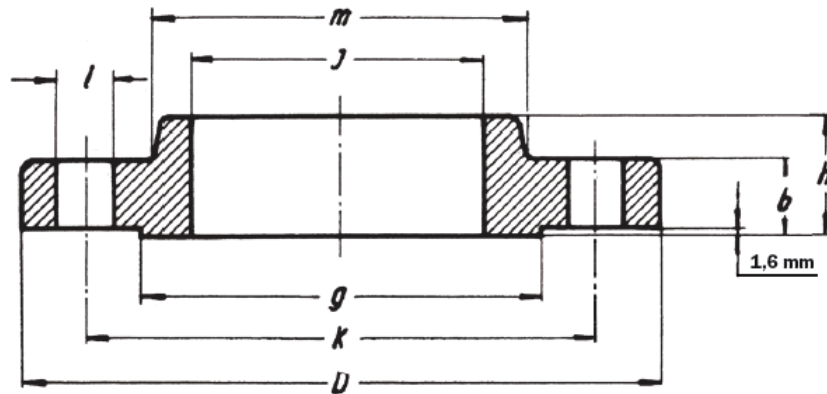

BRIDES ASME B16.5 300 LB SLIP-ON

Ø	D	b	g	m	j	h	k	TROUS	l	Kg.
1/2"	95,6	14,3	35,0	38,1	22,3	22,2	66,7	4	15,9	0,70
3/4"	117,5	15,9	42,9	47,6	27,7	25,4	82,5	4	19,0	1,10
1"	123,8	17,5	50,8	54,0	34,5	27,0	88,9	4	19,0	1,40
1 1/4"	133,3	19,0	63,5	63,5	43,2	27,0	98,4	4	19,0	1,80
1 1/2"	155,6	20,6	73,0	69,8	49,5	30,2	114,3	4	22,2	2,60
2"	165,1	22,2	92,0	84,1	62,0	33,3	127,0	8	19,0	3,40
2 1/2"	190,5	25,4	104,7	100,0	74,7	38,1	149,2	8	22,2	4,40
3"	209,5	28,6	127,0	117,5	90,7	42,9	168,3	8	22,2	6,10
4"	254,0	31,7	157,2	146,0	116,1	47,6	200,0	8	22,2	10,1
5"	279,4	34,9	185,7	177,8	143,8	50,8	234,9	8	22,2	12,5
6"	317,5	36,5	215,9	206,4	170,7	52,4	269,9	12	22,2	14,1
8"	381,0	41,3	269,8	260,3	221,5	61,9	330,2	12	25,4	24,8
10"	444,5	47,6	323,8	320,7	276,3	66,7	387,3	16	28,6	37,1
12"	520,7	50,8	381,0	374,6	327,1	73,0	450,8	16	31,7	50,0
14"	584,2	54,0	412,7	425,4	359,1	76,2	514,3	20	31,7	70,0
16"	647,7	57,1	469,9	482,6	410,5	82,5	571,5	20	34,9	90,0
18"	711,2	60,3	533,4	533,4	461,8	88,9	628,6	24	34,9	112
20"	774,7	63,5	584,2	584,2	513,1	95,2	685,8	24	34,9	133
24"	914,4	69,8	692,1	701,7	615,9	106,4	812,8	24	41,3	208

Disponibles en acier inoxydable AISI 304L - AISI 316L