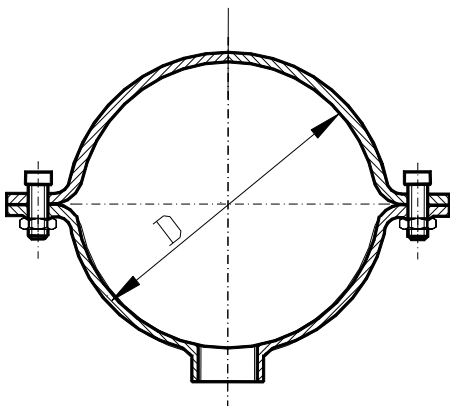

COLLIERS

COLLIER 1 VIS

DIMENSIONS		D
DN	POUCES	
	3/8"	17,0
	1/2"	21,3
		25,4
	3/4"	26,9
DN25		28,0
	1"	33,7
DN32		34,0
		38,0
DN40		40,0
	1" 1/4	42,4
	1" 1/2	48,3
DN50		50/52
	2"	60,3
		63,5
DN65		70,0
	2" 1/2	76,1
		80,0
DN80		85,0
	3"	88,9
DN100	3" 1/2	101,6
		104,0

COLLIER 2 VIS

DIMENSIONS		D
DN	POUCES	
	3" 1/2	101,6
		104,0
DN100	4"	114,3
		120,0
		124,0
		129,0
DN125	5"	139,7
		153,0
DN150	6"	168,3
		204,0
DN200	8"	219,1
DN250	10"	273,0

Disponibles en acier inoxydable AISI 304L - AISI 316L