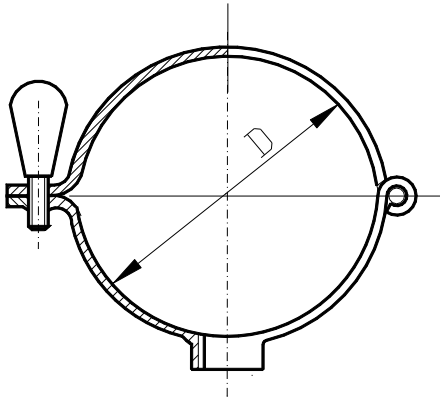

COLLIERS

COLLIER 1 VIS

DIMENSIONS		D
DN	POUCES	
	3/8"	17,0
	1/2"	21,3
		25,4
	3/4"	26,9
DN25		28,0
	1"	33,7
DN32		34,0
		38,0
DN40		40,0
	1" 1/4	42,4
	1" 1/2	48,3
DN50		50/52
	2"	60,3
		63,5
DN65		70,0
	2" 1/2	76,1
		80,0
DN80		85,0
	3"	88,9
DN100	3" 1/2	101,6
		104,0

COLLIER 2 VIS

DIMENSIONS		D
DN	POUCES	
	3" 1/2	101,6
		104,0
DN100	4"	114,3
		120,0
		124,0
		129,0
DN125	5"	139,7
		153,0
DN150	6"	168,3
		204,0
DN200	8"	219,1
DN250	10"	273,0

Disponibles en acier inoxydable AISI 304L - AISI 316L